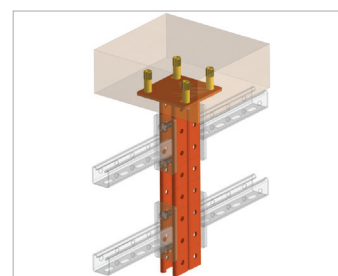

# SSD-41 Страт-стойка двойная 41x41мм

### Свойства и преимущества

- Крепление инженерных систем
- Монтаж к горизонтальным перекрытиям
- Зубцы для точного позиционирования и надежного соединения элементов
- Высокая несущая способность
- Крепежные отверстия размещены под углом 90°
- Удобство в использовании
- Быстрый и простой монтаж

### МАТЕРИАЛ

- Сталь марки 08ГПС, ГОСТ 1050 - 88