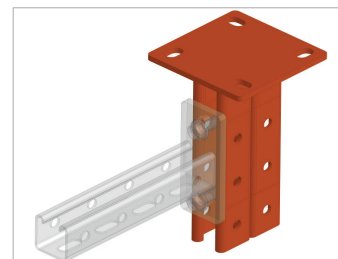

# SSD-41 Страт-стойка двойная 41x41мм

### Свойства и преимущества

- Крепление инженерных систем
- Монтаж к горизонтальным перекрытиям
- Зубцы для точного позиционирования и надежного соединения элементов
- Высокая несущая способность
- Крепежные отверстия размещены под углом 90°
- Удобство в использовании
- Быстрый и простой монтаж

### МАТЕРИАЛ

- Сталь марки 08ГПС, ГОСТ 1050 - 88